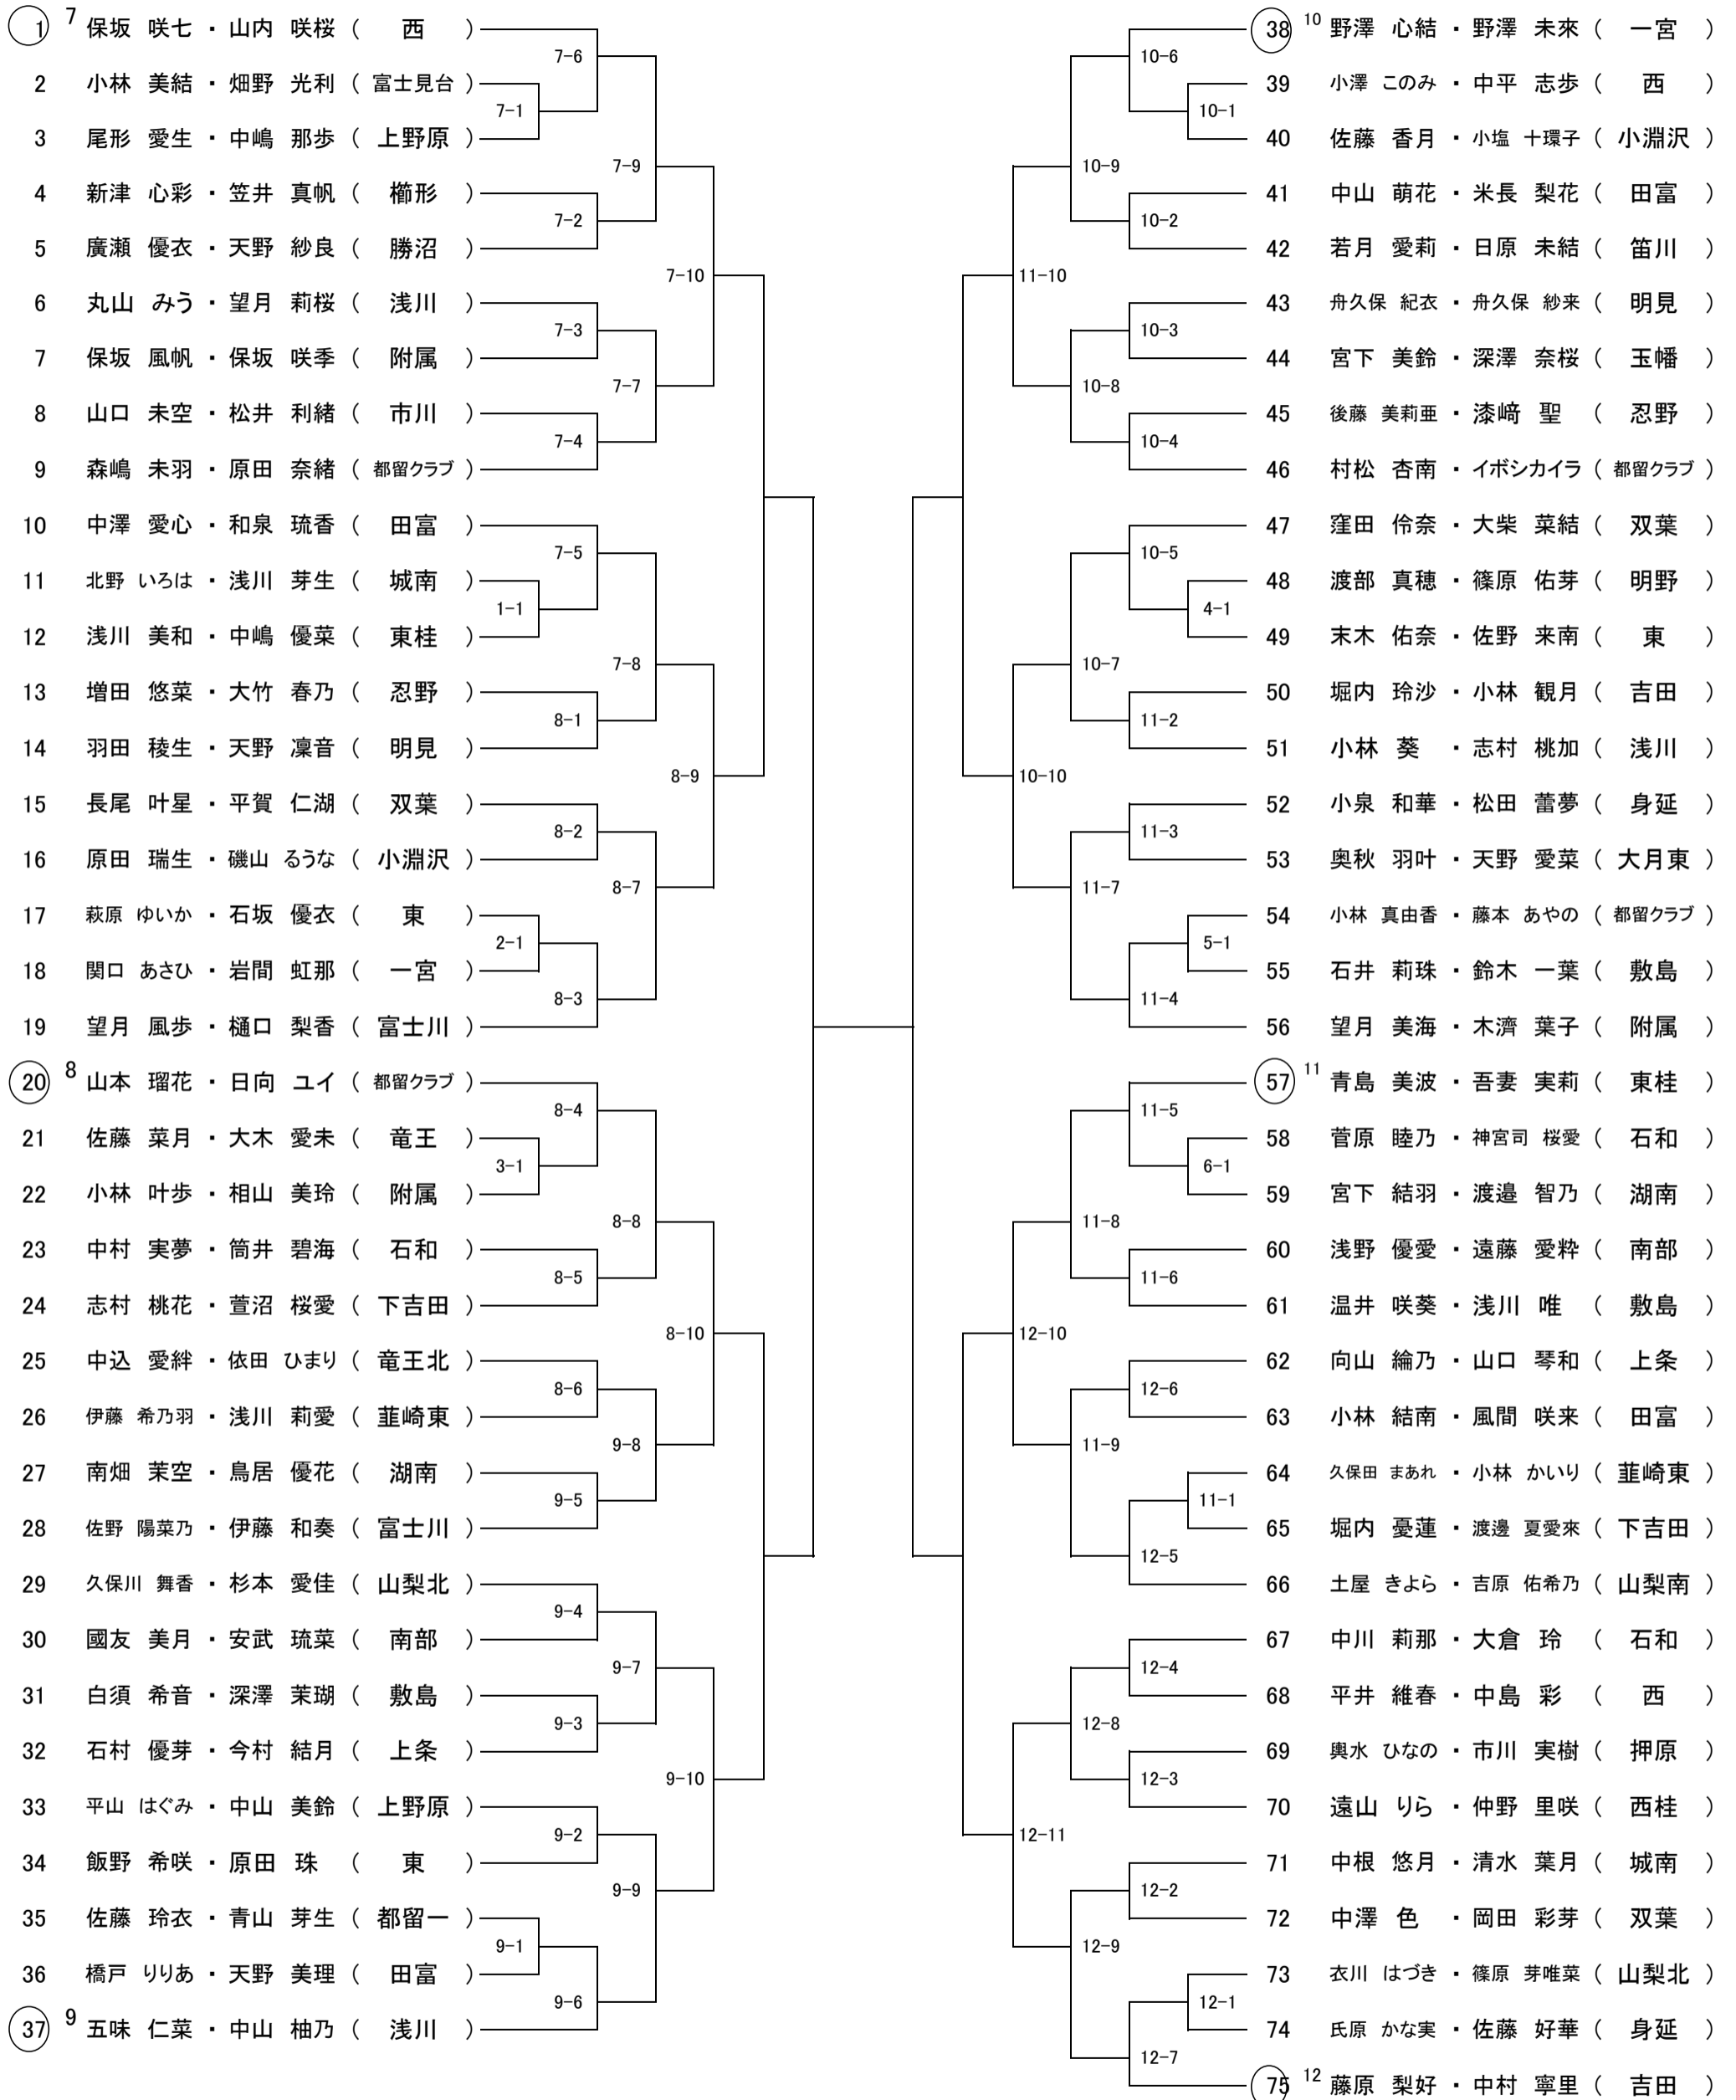

令和7年度 第45回山梨県中学校ソフトテニス新人大会 個人戦 ＜女子の部＞

令和7年11月1日

山梨県 笛吹市石和中央テニスコート

※各コートの第1試合の審判は指名された選手(○印)が行い、その後は敗者審判とする。

※組み合わせ表上の「7-10」は、「7コートで行う10試合目」という意味で、「試合するコート番号-試合する順番」で表している。